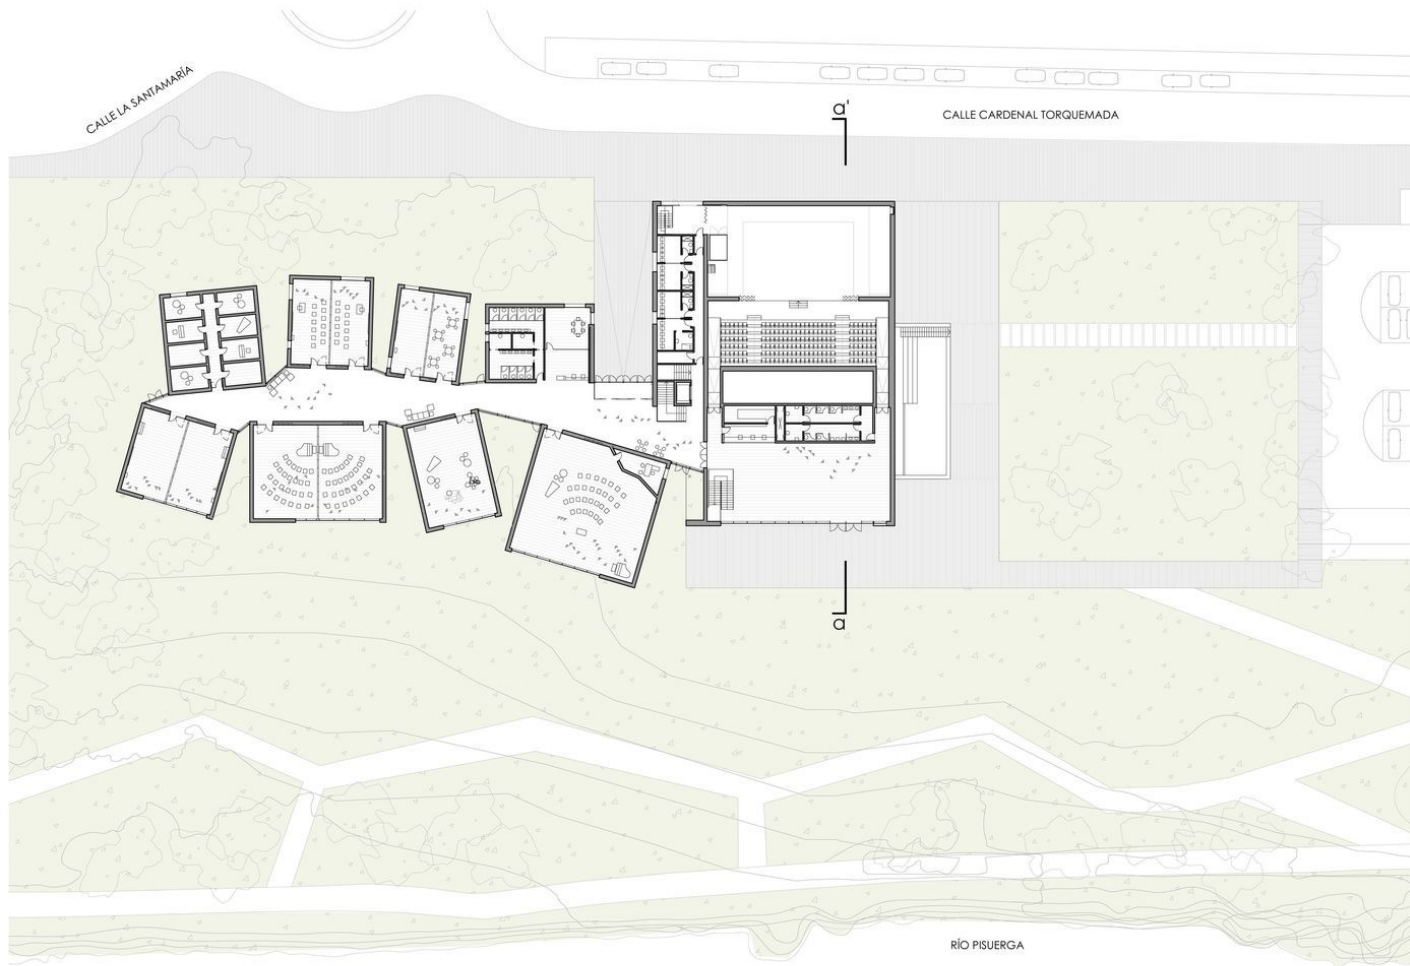

PROYECTOS 2020-2022

SARA ACEBES ANTA

Casa de la Música y el Teatro con Arias+Garrido Arquitectos

| ARQUITECTURA | DISEÑO | FOTOGRAFÍA |

Casa Serrat con Lipa Architects

Casa Focolare con Lipa Architects

Casa Focolare