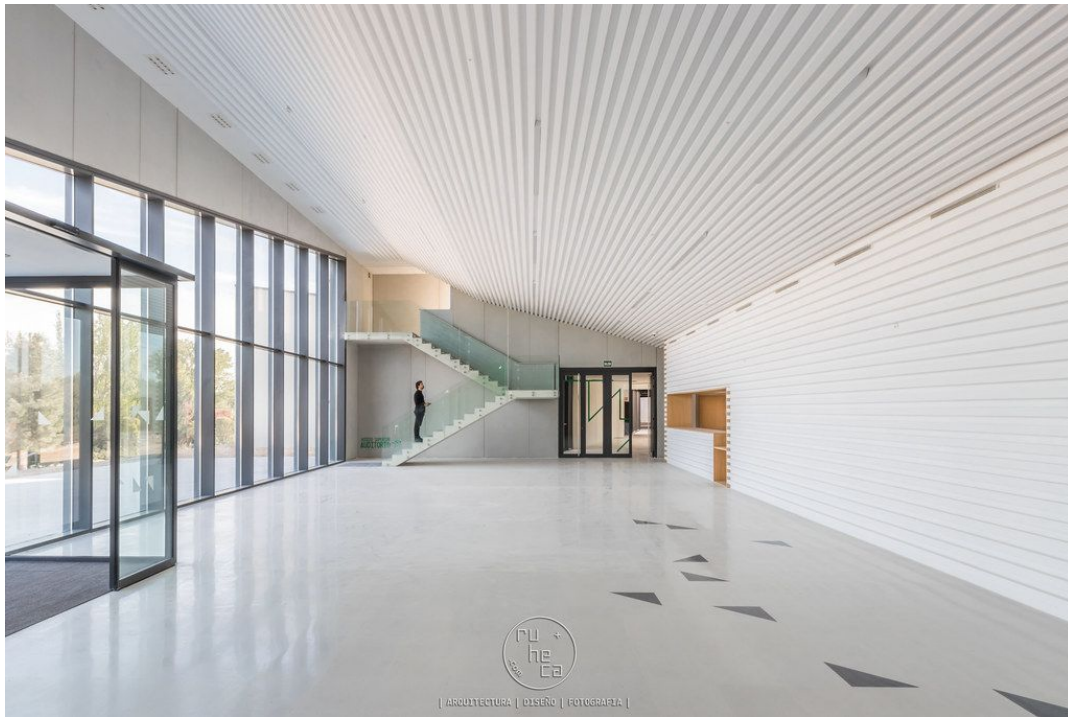

PROYECTOS 2020-2022

SARA ACEBES ANTA

Casa de la Música y el Teatro con Arias+Garrido Arquitectos

| ARQUITECTURA | DISEÑO | FOTOGRAFÍA |

Casa Serrat con Lipa Architects

Casa Focolare con Lipa Architects

Casa Focolare